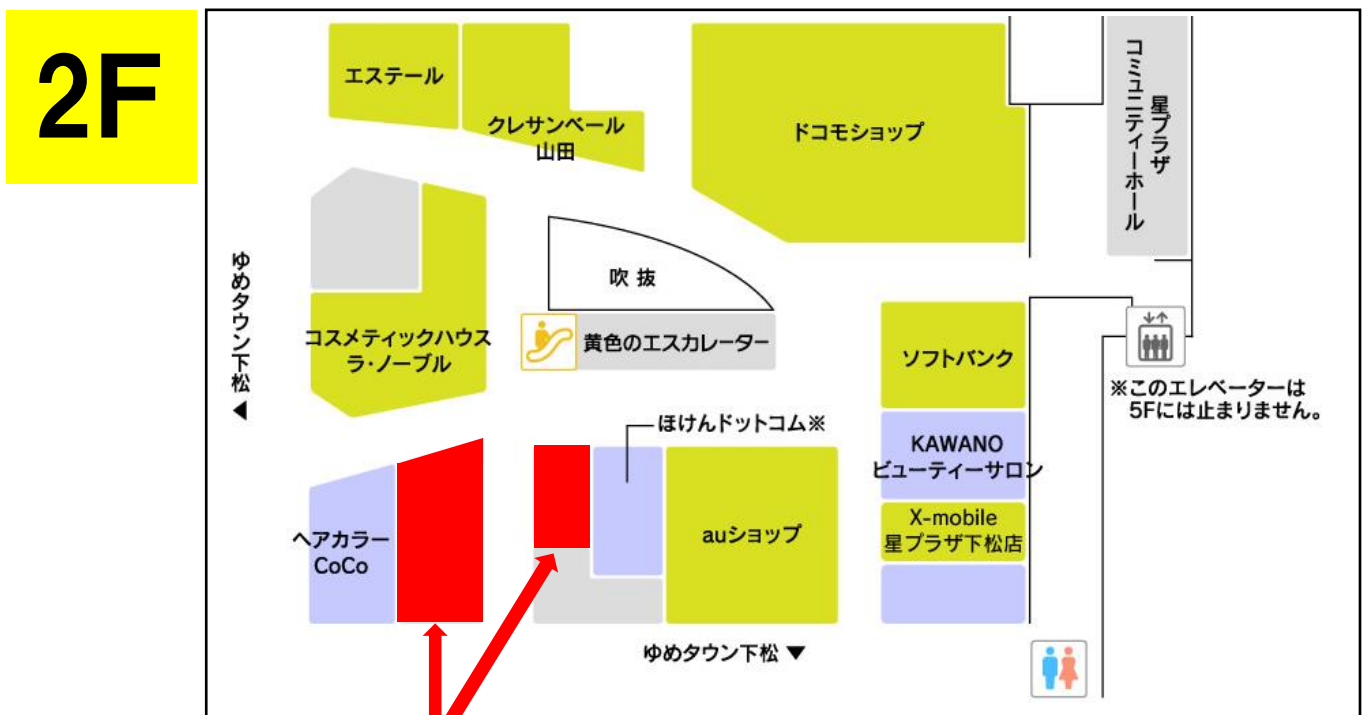

2/26 (金) NEW OPEN

きものののやしま 下松店

星プラザ2F にオープンいたしました。
皆様のご来店お待ちしております。

こちらの場所です